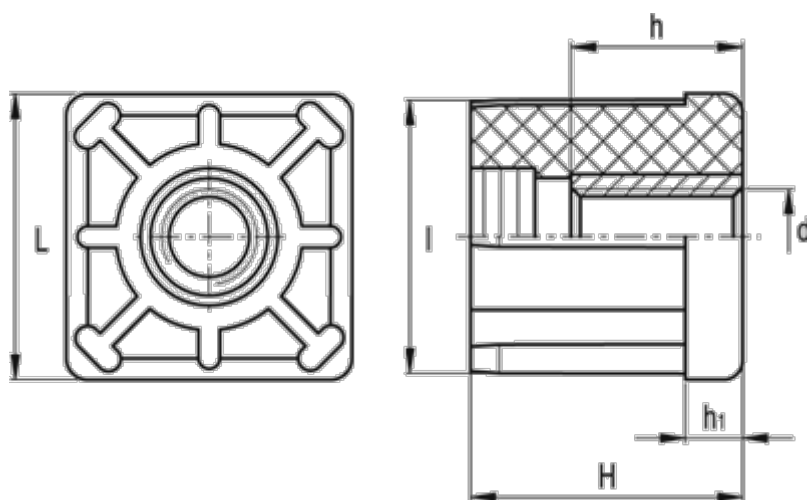

Varenummer: 2310320123
Beskrivelse: E+G Gevindbøsning
NDX.Q-50x1.5-M12

Mål

d	= M12	Udvendig rørstørrelse = 50
h	= 10	Vægt (g) = 72
H	= 45	
h1	= 10	
Indvendig rørstørrelse	= 47.0	
l	= 47.0	
L	= 50	
Rørvæg tykkelse	= 1.5	